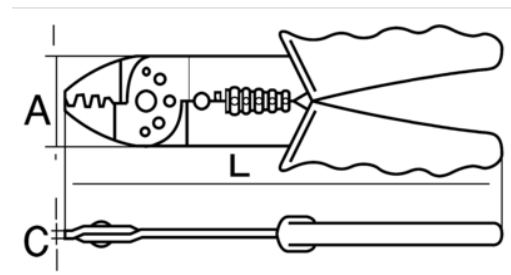

CR B 01

Alicates para engastado/corte/pelado con mango amarillo

DETALLES DEL PRODUCTO

- Sección de cable: de 0,75 a 6 mm²
- Alicates para engastado fabricados con lámina de acero grueso
- Adecuado para terminales de cables aislados
- Adecuado para operaciones de engastado/corte/pelado
- Peso ligero y tamaño compacto para un transporte sencillo en la caja de herramientas
- Con área de funcionamiento templada
- Colores de mango según estándar del mercado
- Corte de clavos M2.6-M5.0

Follow the Fish!

ATRIBUTOS DE PRODUCTO

Producto	L	A	C					
CR B 01	220 mm	38 mm	3 mm	0.75-6.00 mm ²	0.50-6.00 mm ²	20-10 AWG	0.5-6.00 mm ²	220 g

Follow the Fish!