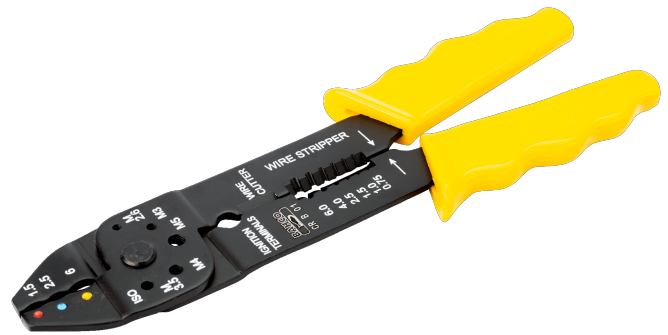

CR B 01

Alicates para engastado/corte/pelado con mango amarillo

DETALLES DEL PRODUCTO

- Sección de cable: de 0,75 a 6 mm²
- Alicates para engastado fabricados con lámina de acero grueso
- Adecuado para terminales de cables aislados
- Adecuado para operaciones de engastado/corte/pelado
- Peso ligero y tamaño compacto para un transporte sencillo en la caja de herramientas
- Con área de funcionamiento templada
- Colores de mango según estándar del mercado
- Corte de clavos M2.6-M5.0

Follow the Fish!

ATRIBUTOS DE PRODUCTO

Producto	L	A	C					
CR B 01	220 mm	38 mm	3 mm	0.75-6.00 mm ²	0.50-6.00 mm ²	20-10 AWG	0.5-6.00 mm ²	220 g

Follow the Fish!